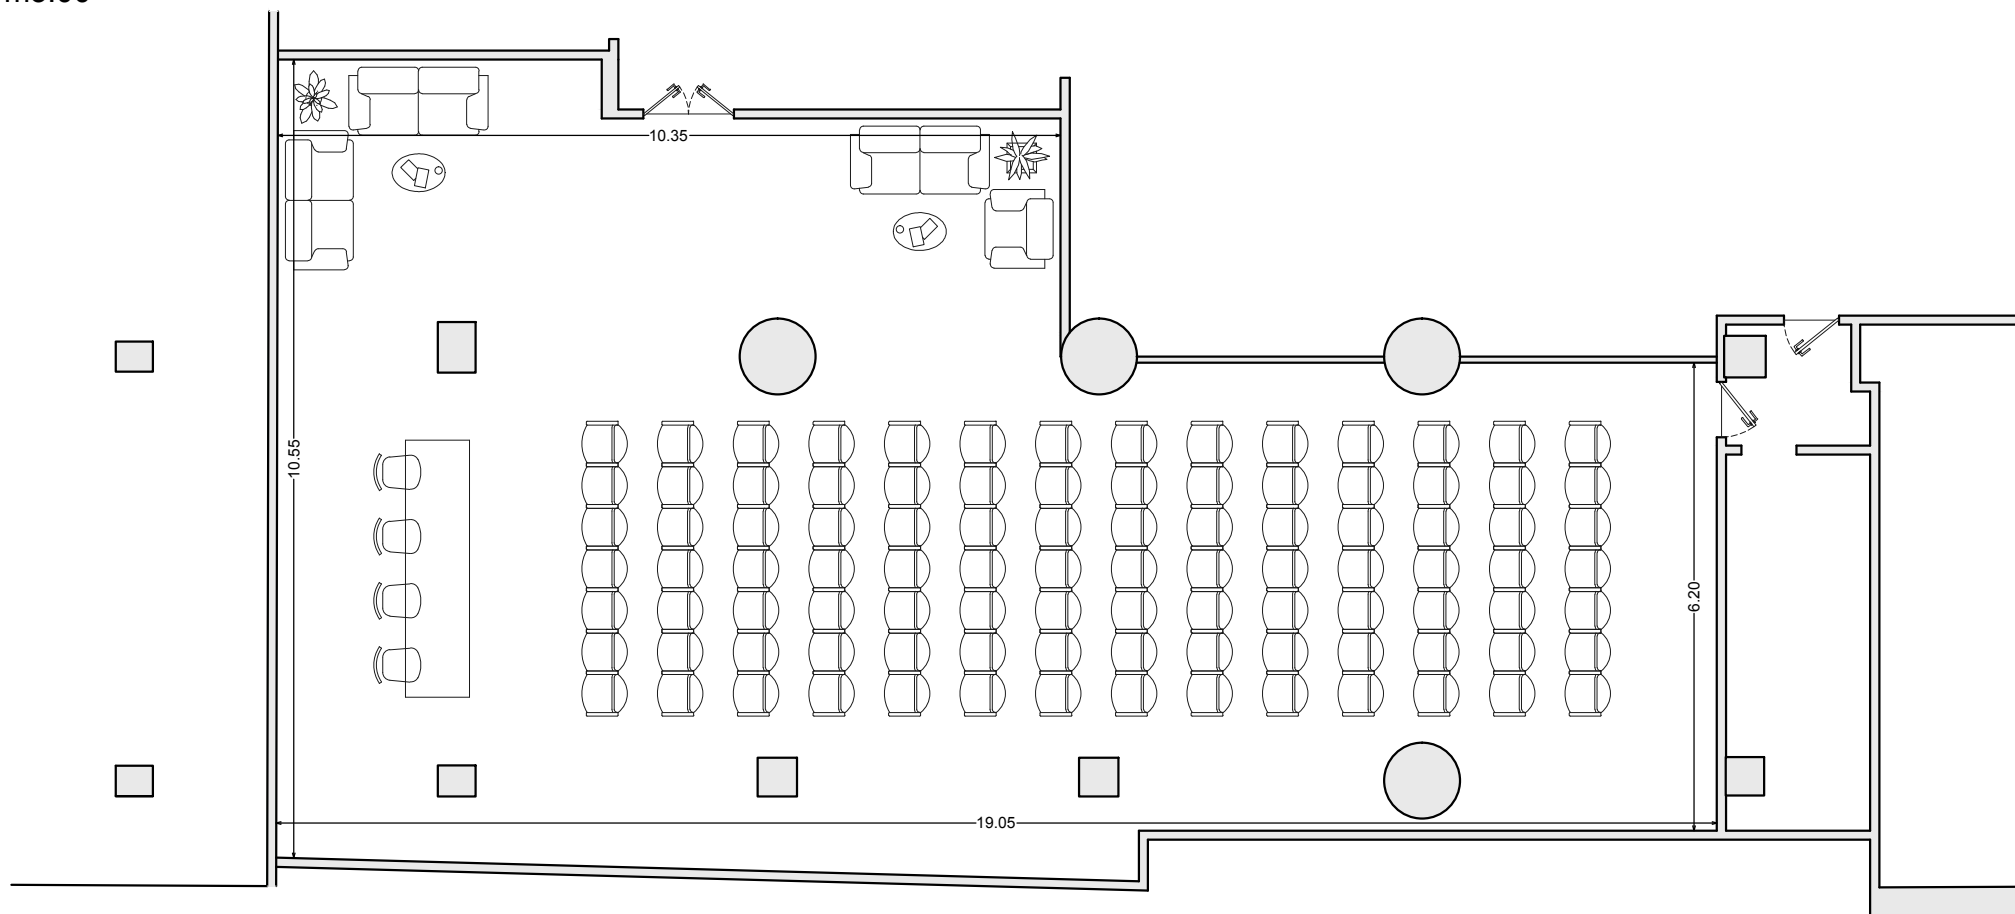

# Guaita

piano PRIMO SOTTOSTANTE

m<sup>2</sup> 155.00

H m3.00

BANCHI SCUOLA 32 posti

# Guaita

piano PRIMO SOTTOSTANTE

mq 155.00

H m3.00

IMPERIALE 36 posti

# Guaita

piano PRIMO SOTTOSTANTE

H m3.00

3 Sale Indipendenti - IMPERIALE - PLATEA

# Guaita

piano PRIMO SOTTOSTANTE

m<sup>2</sup> 155.00

H m3.00

PLATEA 98 posti