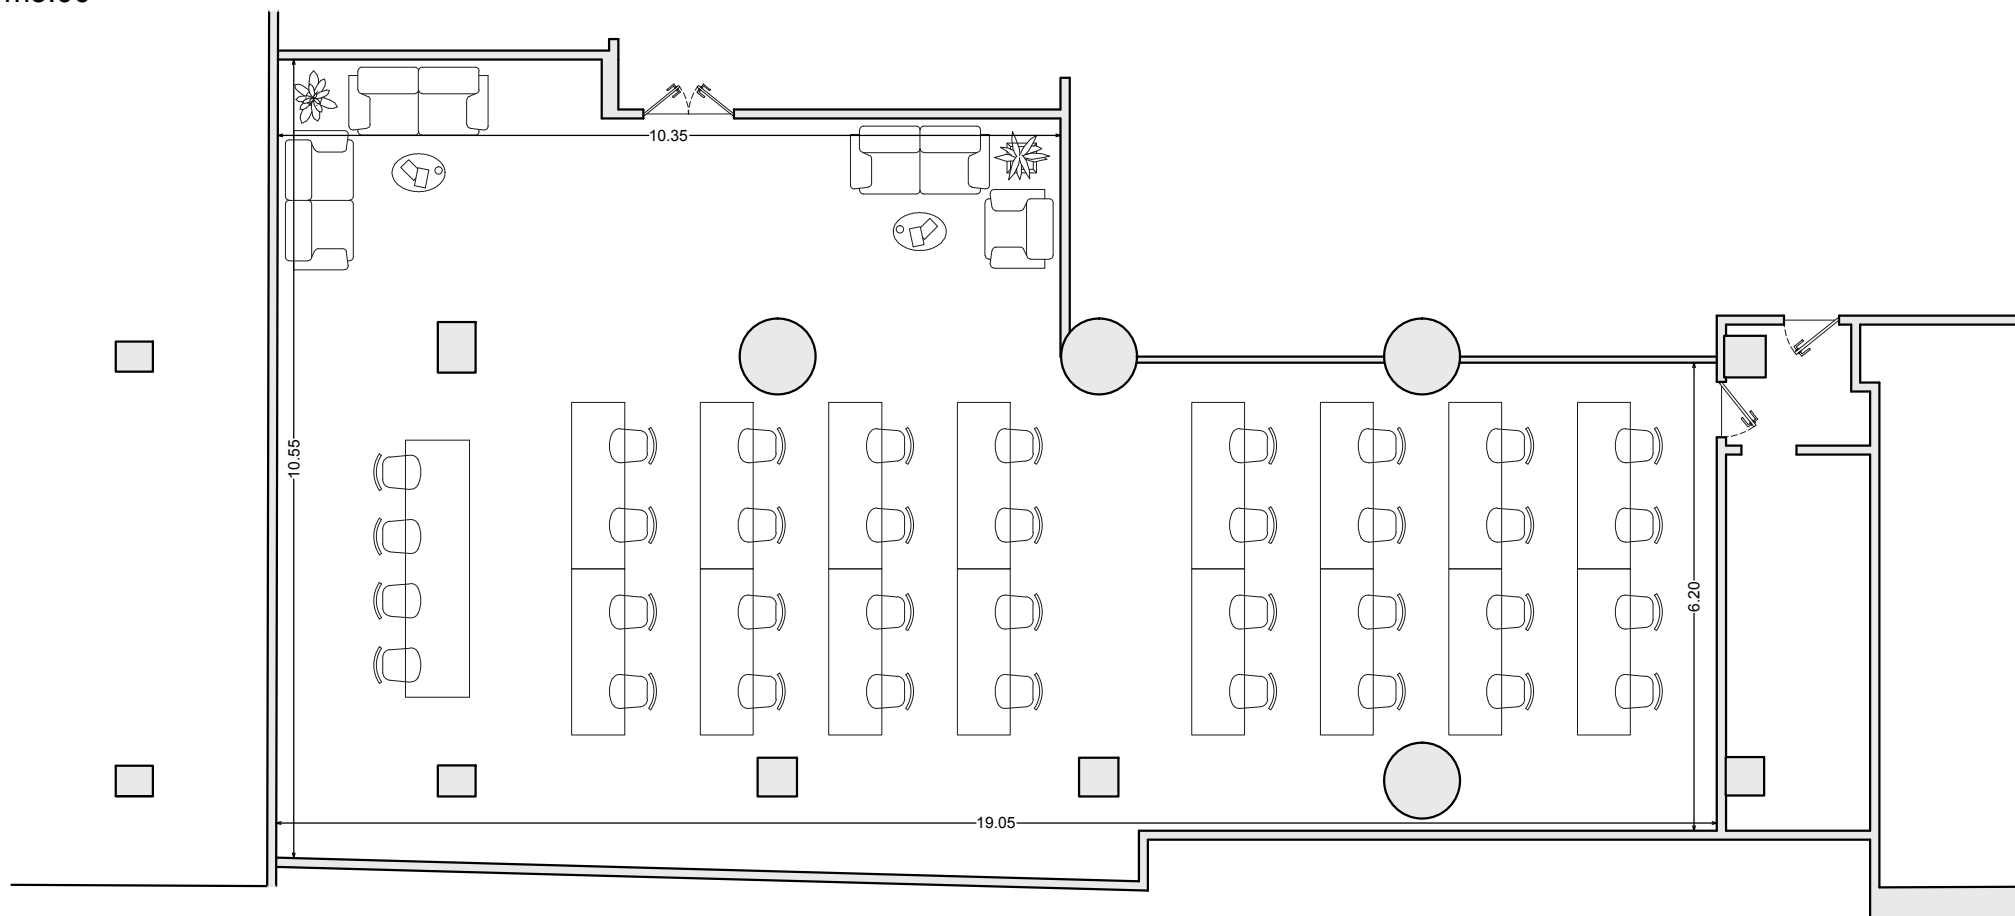

# Guaita

piano PRIMO SOTTOSTANTE

m<sup>2</sup> 155.00

H m3.00

BANCHI SCUOLA 32 posti

# Guaita

piano PRIMO SOTTOSTANTE

mq 155.00

H m3.00

IMPERIALE 36 posti

# Guaita

piano PRIMO SOTTOSTANTE

H m3.00

3 Sale Indipendenti - IMPERIALE - PLATEA

# Guaita

piano PRIMO SOTTOSTANTE

m<sup>2</sup> 155.00

H m3.00

PLATEA 98 posti