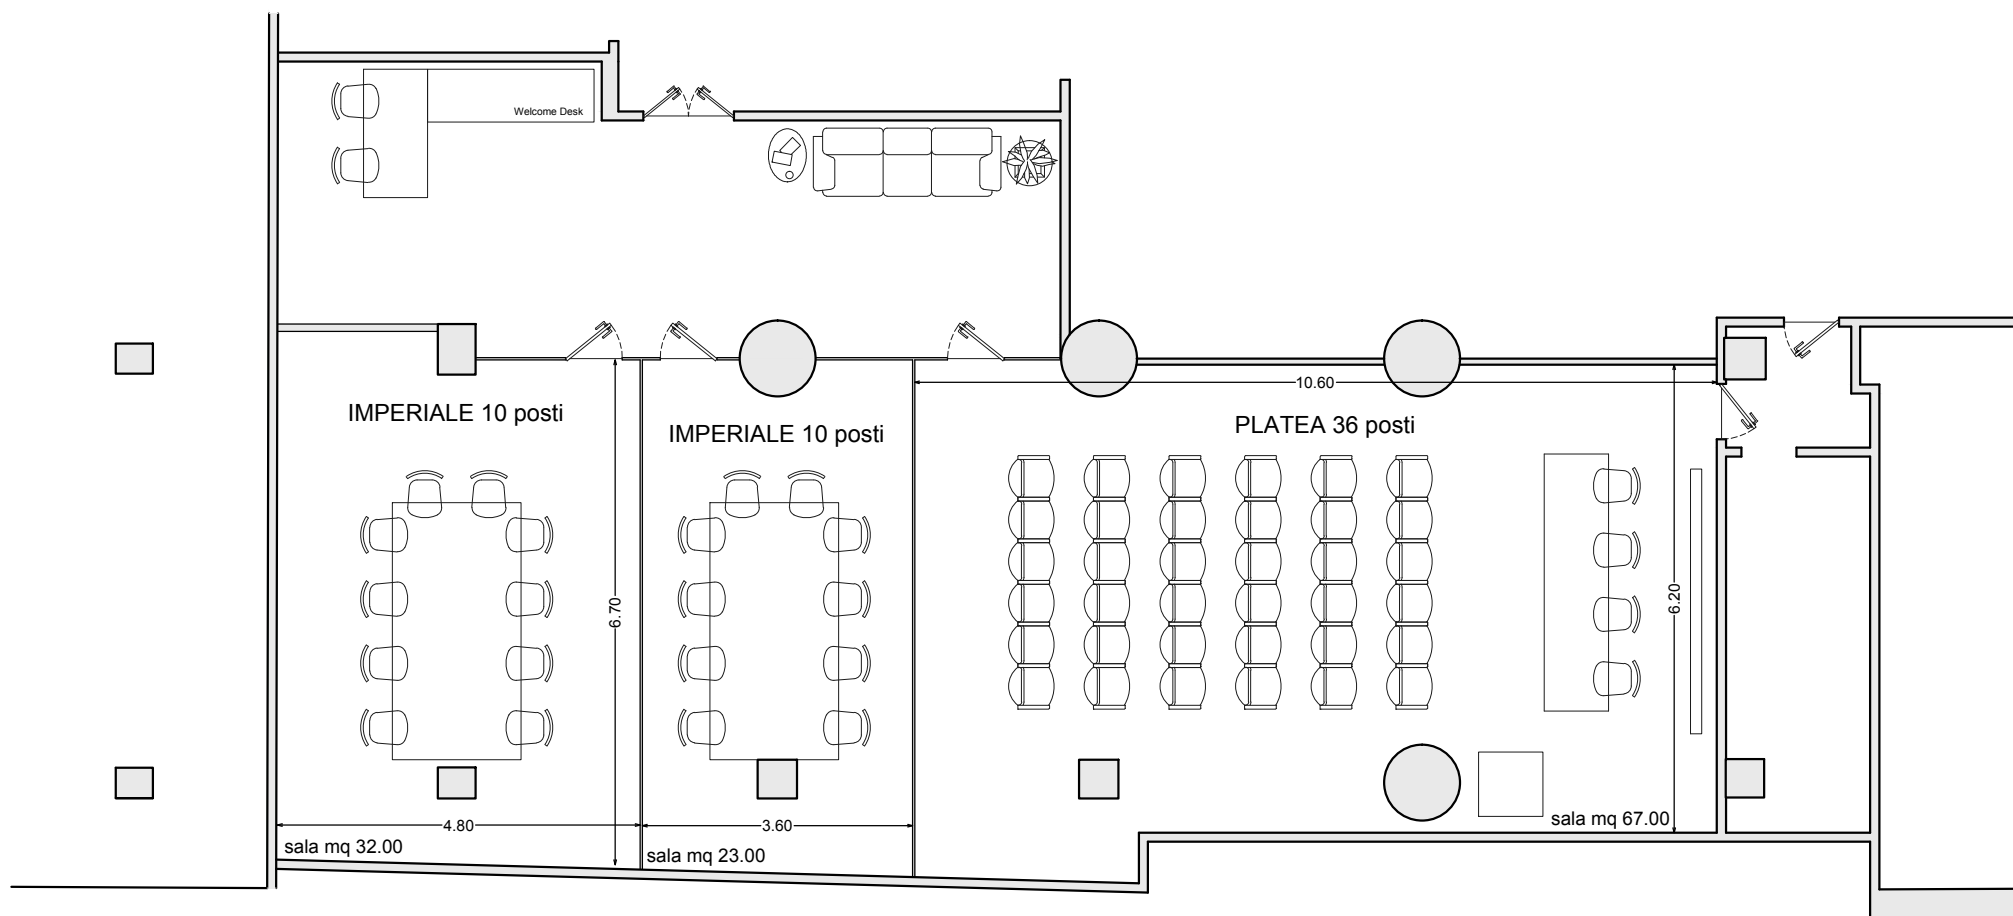

# Guaita

piano PRIMO SOTTOSTANTE

m<sup>2</sup> 155.00

H m3.00

BANCHI SCUOLA 32 posti

# Guaita

piano PRIMO SOTTOSTANTE

mq 155.00

H m3.00

IMPERIALE 36 posti

# Guaita

piano PRIMO SOTTOSTANTE

H m3.00

3 Sale Indipendenti - IMPERIALE - PLATEA

# Guaita

piano PRIMO SOTTOSTANTE

m<sup>2</sup> 155.00

H m3.00

PLATEA 98 posti