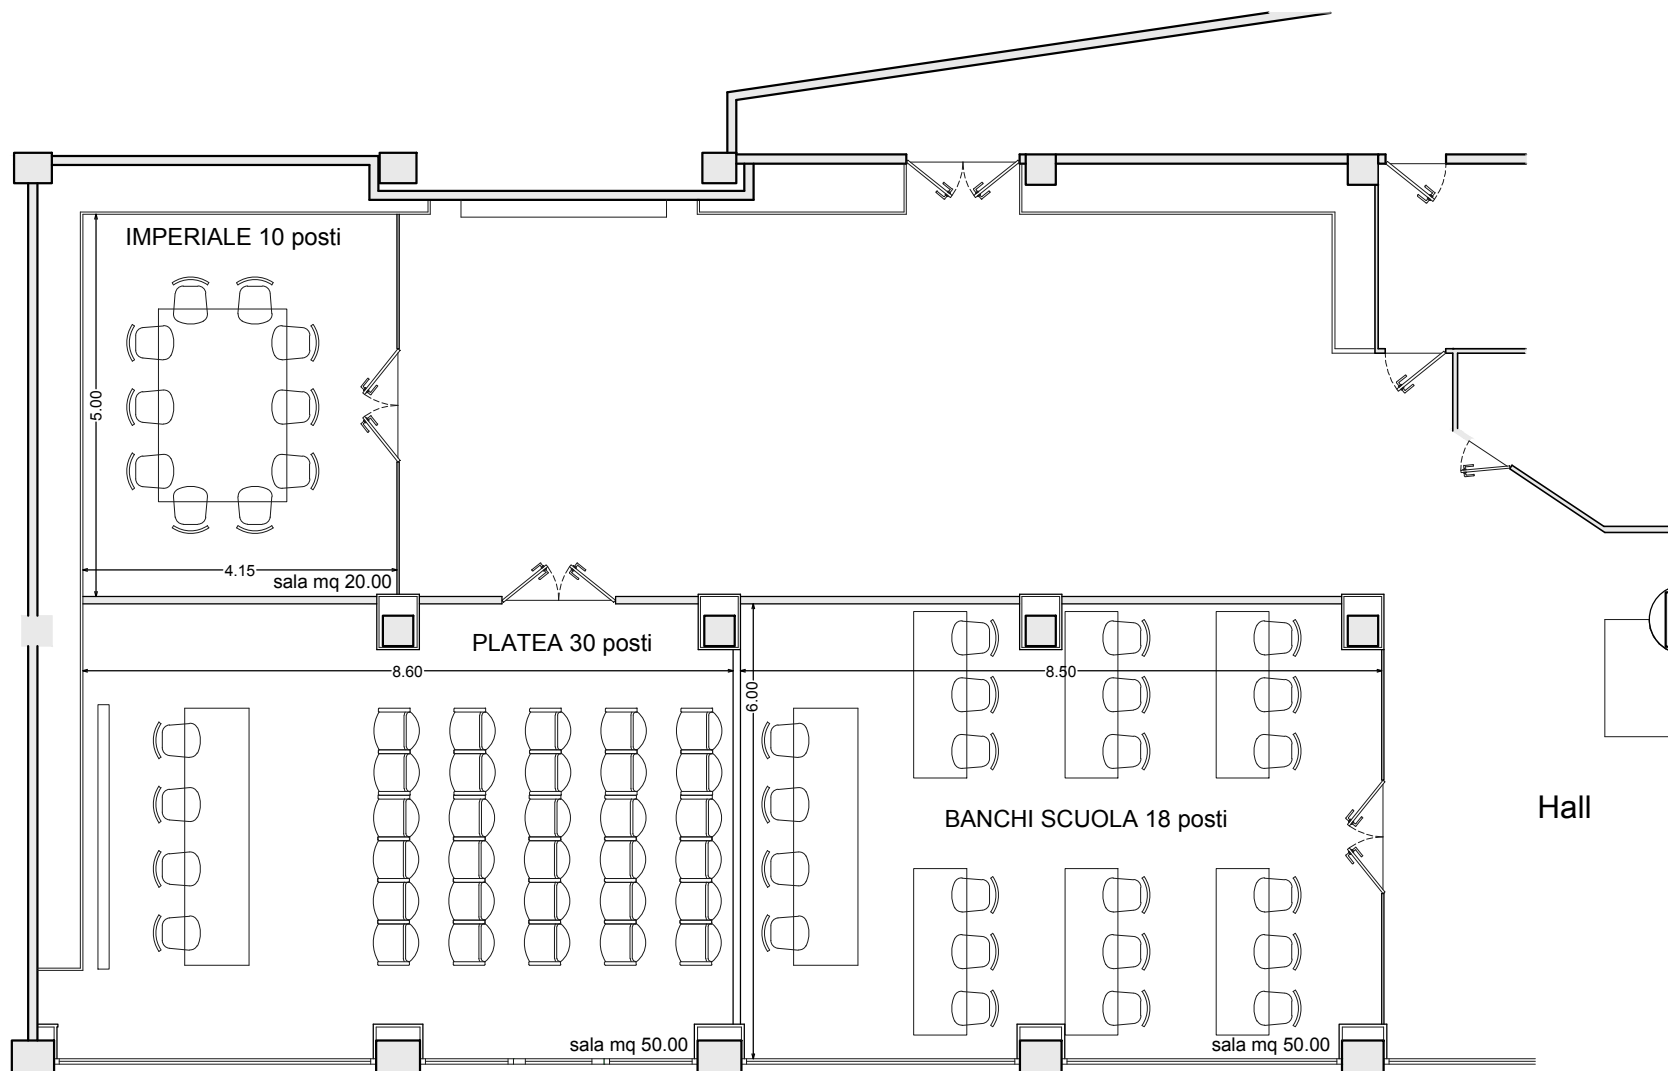

Sala del Camino

piano TERRA
H m 3.20

FERRO DI CAVALLO 34 posti

Sala del Camino

piano TERRA
H m 3.20

3 Sale Indipendenti - IMPERIALE

Sala del Camino

piano TERRA
H m 3.20

IMPERIALE 34 posti

Sala del Camino

piano TERRA
H m 3.20

2 Sale Indipendenti - PLATEA - BANCHI SCUOLA

Sala del Camino

piano TERRA
H m 3.20

3 Sale Indipendenti - IMPERIALE - PLATEA - BANCHI SCUOLA

Sala del Camino

piano TERRA
H m 3.20

PLATEA 132 posti