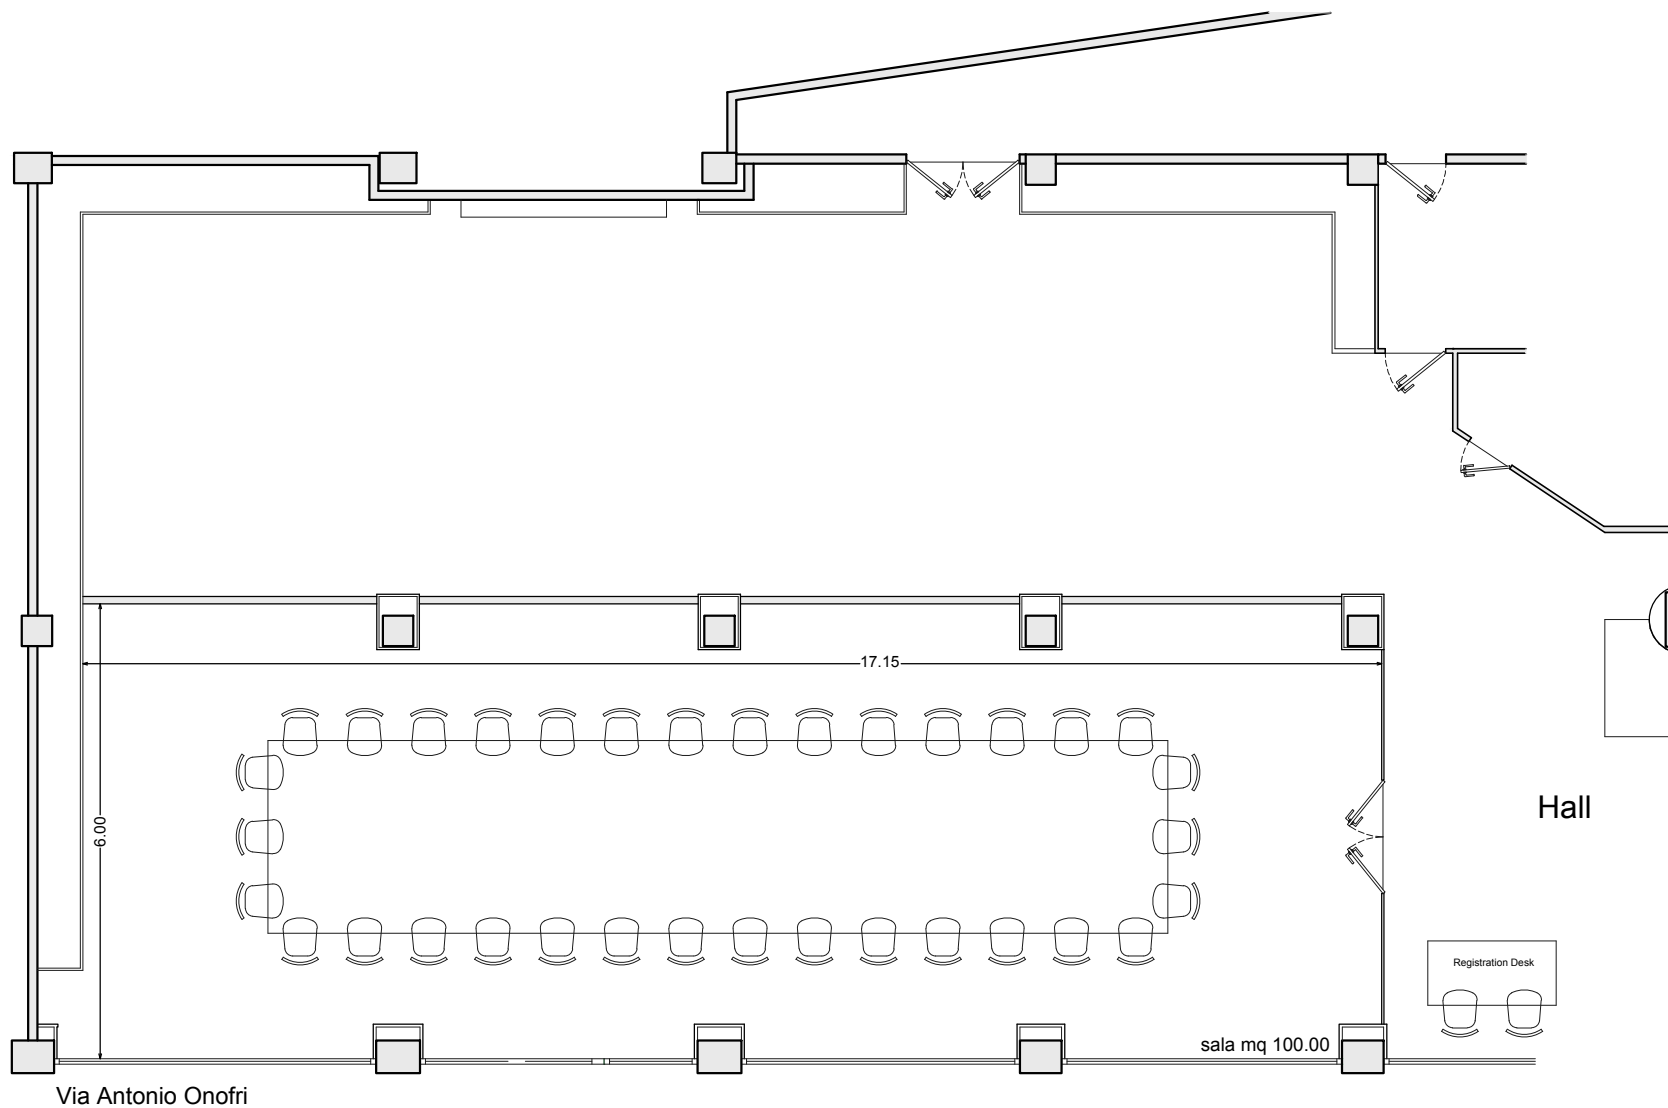

Sala del Camino

piano TERRA
H m 3.20

FERRO DI CAVALLO 34 posti

Sala del Camino

piano TERRA
H m 3.20

3 Sale Indipendenti - IMPERIALE

Sala del Camino

piano TERRA
H m 3.20

IMPERIALE 34 posti

Sala del Camino

piano TERRA
H m 3.20

2 Sale Indipendenti - PLATEA - BANCHI SCUOLA

Sala del Camino

piano TERRA
H m 3.20

3 Sale Indipendenti - IMPERIALE - PLATEA - BANCHI SCUOLA

Sala del Camino

piano TERRA
H m 3.20

PLATEA 132 posti