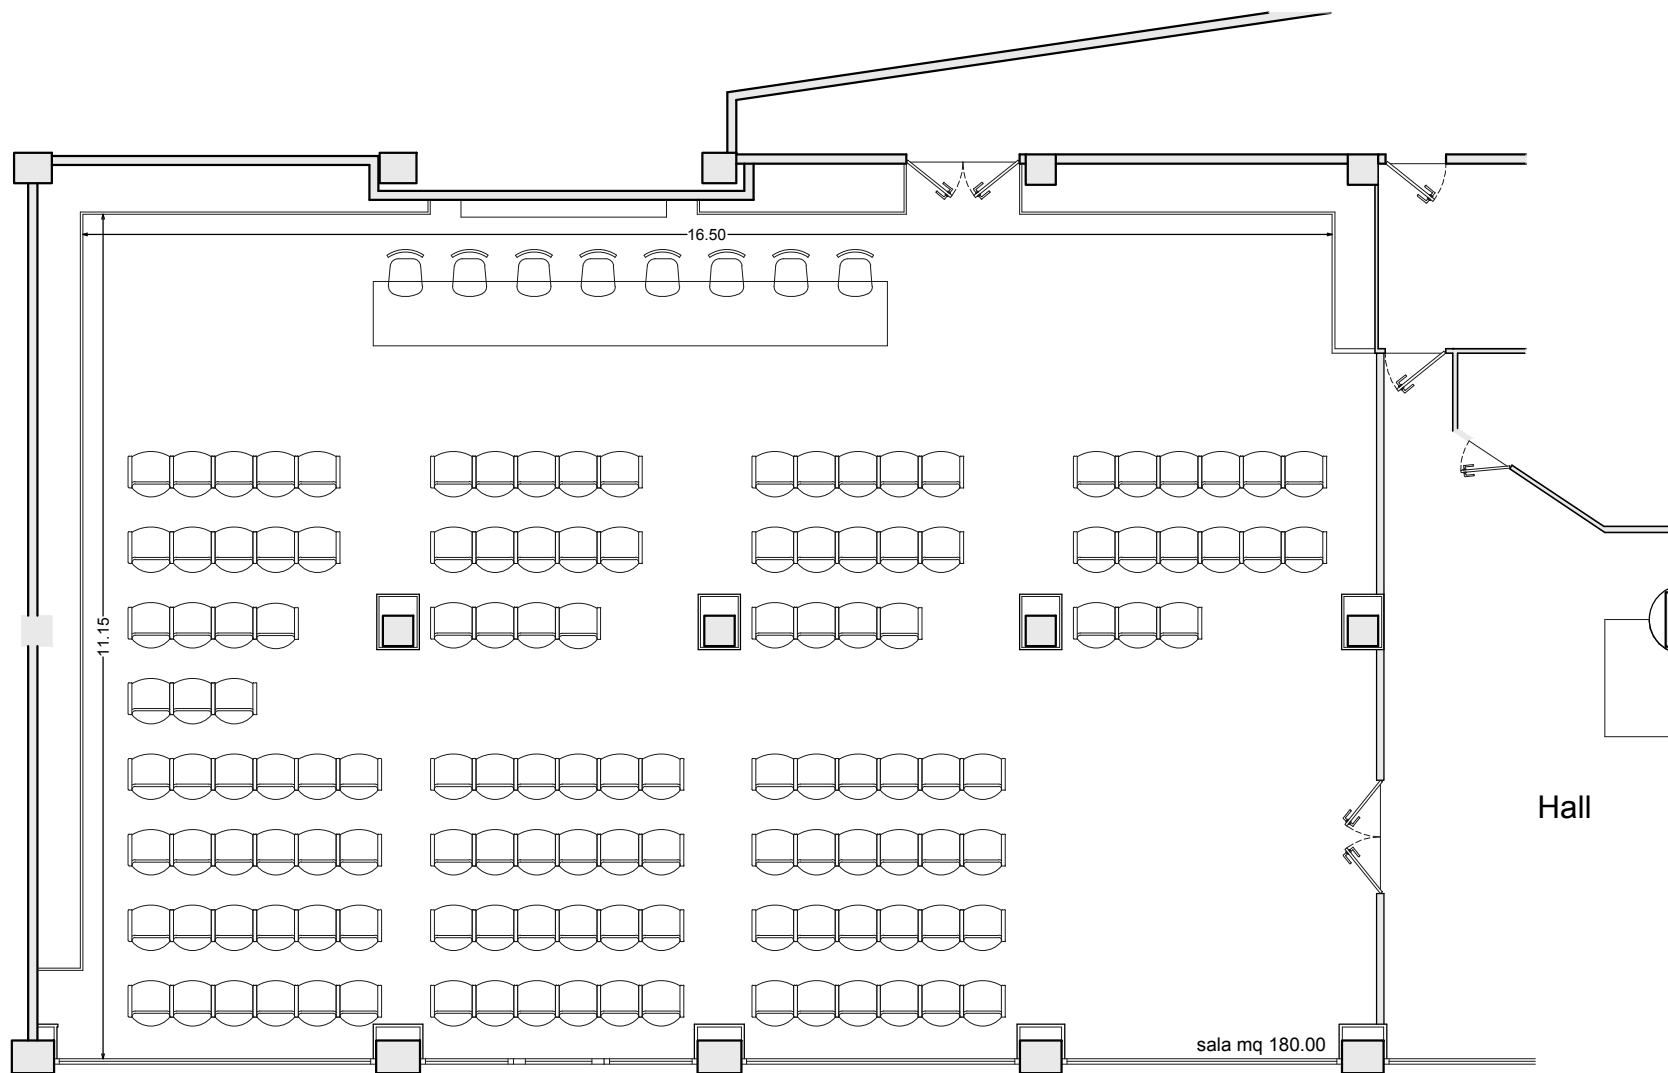

Sala del Camino

piano TERRA
H m 3.20

FERRO DI CAVALLO 34 posti

Sala del Camino

piano TERRA
H m 3.20

3 Sale Indipendenti - IMPERIALE

Sala del Camino

piano TERRA
H m 3.20

IMPERIALE 34 posti

Sala del Camino

piano TERRA
H m 3.20

2 Sale Indipendenti - PLATEA - BANCHI SCUOLA

Sala del Camino

piano TERRA
H m 3.20

3 Sale Indipendenti - IMPERIALE - PLATEA - BANCHI SCUOLA

Sala del Camino

piano TERRA
H m 3.20

PLATEA 132 posti