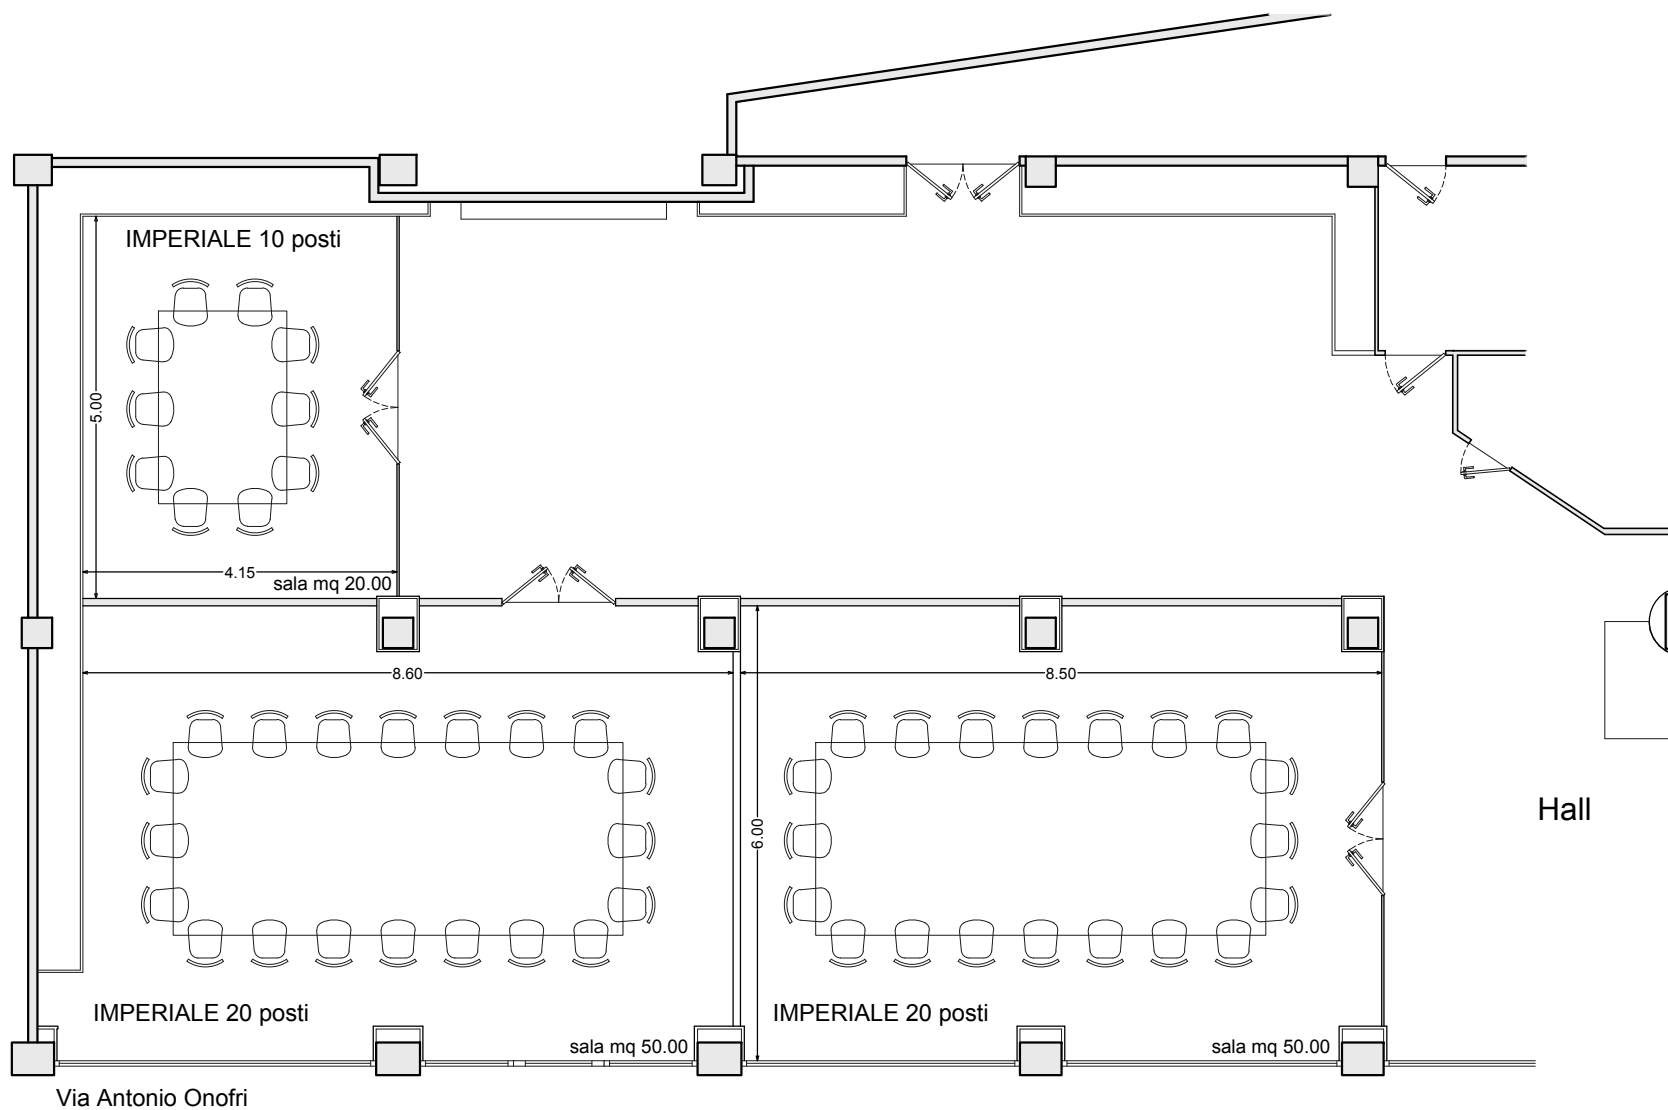

Sala del Camino

piano TERRA
H m 3.20

FERRO DI CAVALLO 34 posti

Sala del Camino

piano TERRA
H m 3.20

3 Sale Indipendenti - IMPERIALE

Sala del Camino

piano TERRA
H m 3.20

IMPERIALE 34 posti

Sala del Camino

piano TERRA
H m 3.20

2 Sale Indipendenti - PLATEA - BANCHI SCUOLA

Sala del Camino

piano TERRA
H m 3.20

3 Sale Indipendenti - IMPERIALE - PLATEA - BANCHI SCUOLA

Sala del Camino

piano TERRA
H m 3.20

PLATEA 132 posti