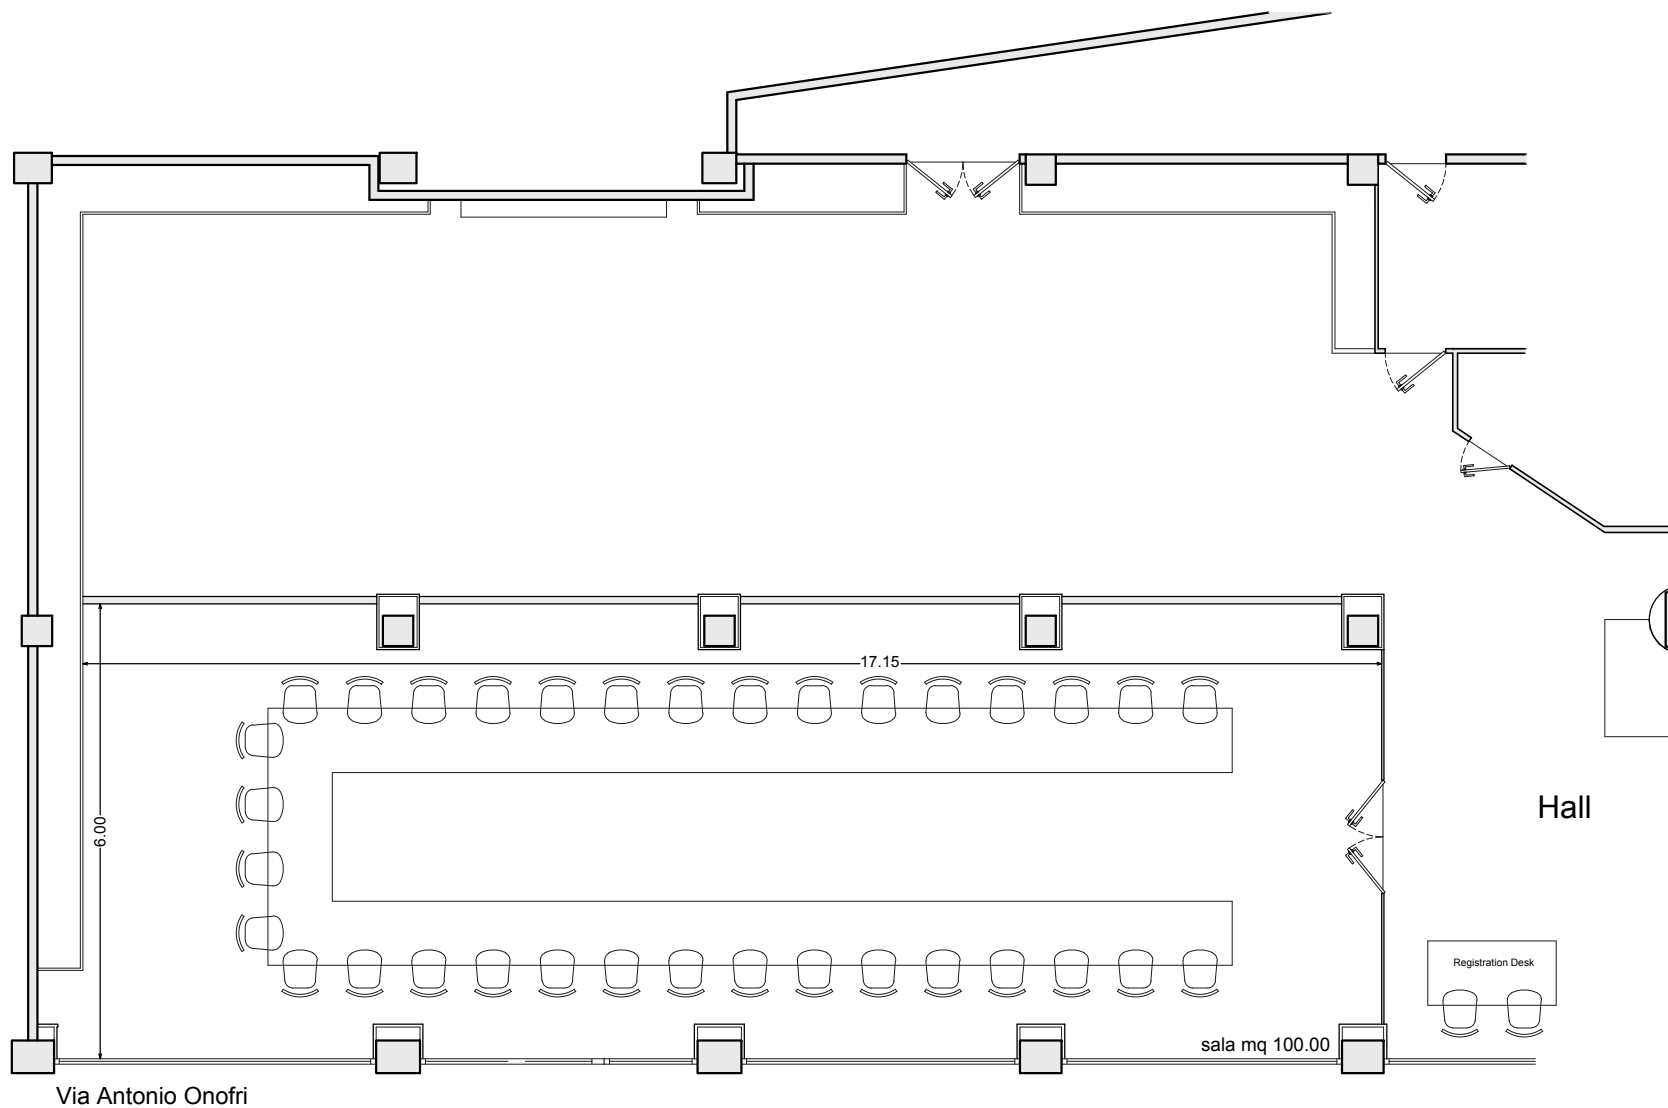

Sala del Camino

piano TERRA
H m 3.20

FERRO DI CAVALLO 34 posti

Sala del Camino

piano TERRA
H m 3.20

3 Sale Indipendenti - IMPERIALE

Sala del Camino

piano TERRA
H m 3.20

IMPERIALE 34 posti

Sala del Camino

piano TERRA
H m 3.20

2 Sale Indipendenti - PLATEA - BANCHI SCUOLA

Sala del Camino

piano TERRA
H m 3.20

3 Sale Indipendenti - IMPERIALE - PLATEA - BANCHI SCUOLA

Sala del Camino

piano TERRA
H m 3.20

PLATEA 132 posti