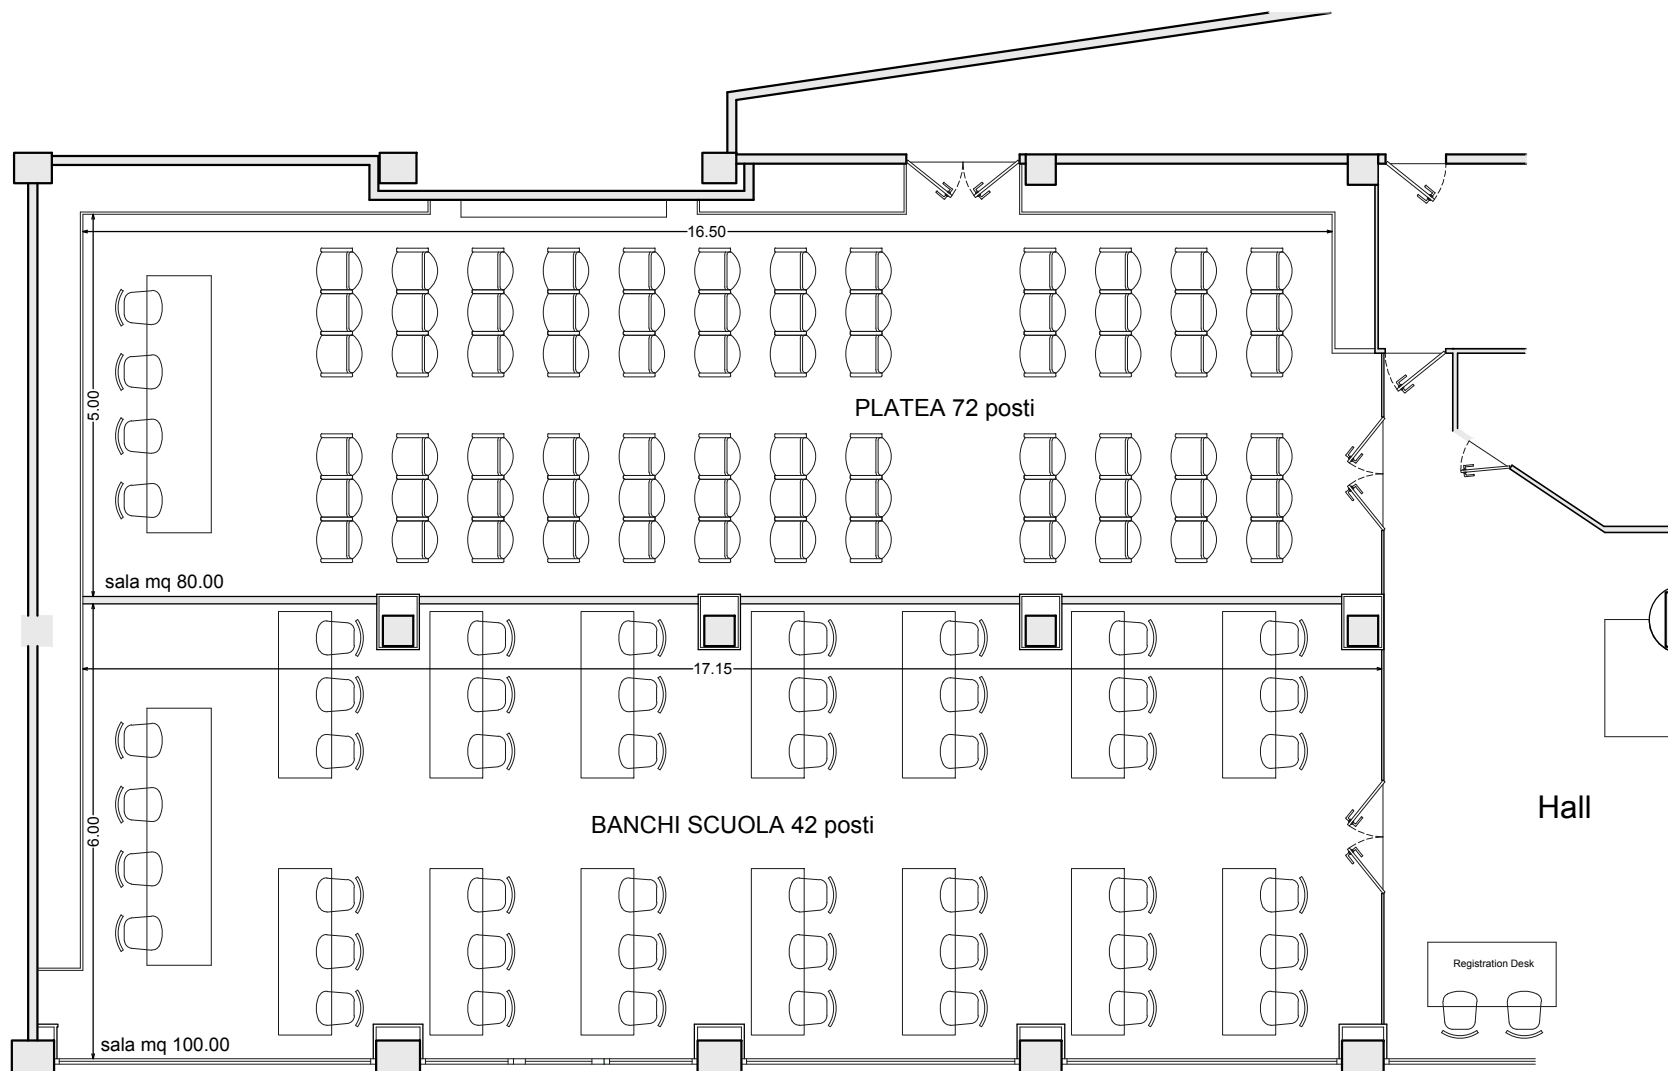

Sala del Camino

piano TERRA
H m 3.20

FERRO DI CAVALLO 34 posti

Sala del Camino

piano TERRA
H m 3.20

3 Sale Indipendenti - IMPERIALE

Sala del Camino

piano TERRA
H m 3.20

IMPERIALE 34 posti

Sala del Camino

piano TERRA
H m 3.20

2 Sale Indipendenti - PLATEA - BANCHI SCUOLA

Sala del Camino

piano TERRA
H m 3.20

3 Sale Indipendenti - IMPERIALE - PLATEA - BANCHI SCUOLA

Sala del Camino

piano TERRA
H m 3.20

PLATEA 132 posti